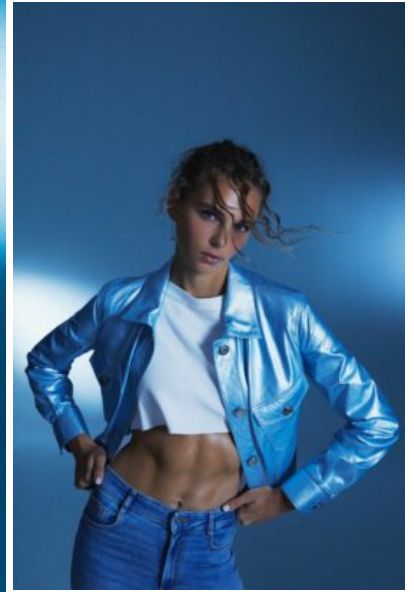

TRUE MODELS

Dana Sedova

180 | 83 / 60 / 88 / 40 | Blond / Blue

TRUE MODELS

Dana Sedova

180 | 83 / 60 / 88 / 40 | Blond / Blue

TRUE MODELS

Dana Sedova

180 | 83 / 60 / 88 / 40 | Blond / Blue

TRUE MODELS

Dana Sedova

180 | 83 / 60 / 88 / 40 | Blond / Blue

TRUE MODELS

Dana Sedova

180 | 83 / 60 / 88 / 40 | Blond / Blue

TRUE MODELS

Dana Sedova

180 | 83 / 60 / 88 / 40 | Blond / Blue

TRUE MODELS

Dana Sedova

180 | 83 / 60 / 88 / 40 | Blond / Blue

TRUE MODELS

Dana Sedova

180 | 83 / 60 / 88 / 40 | Blond / Blue